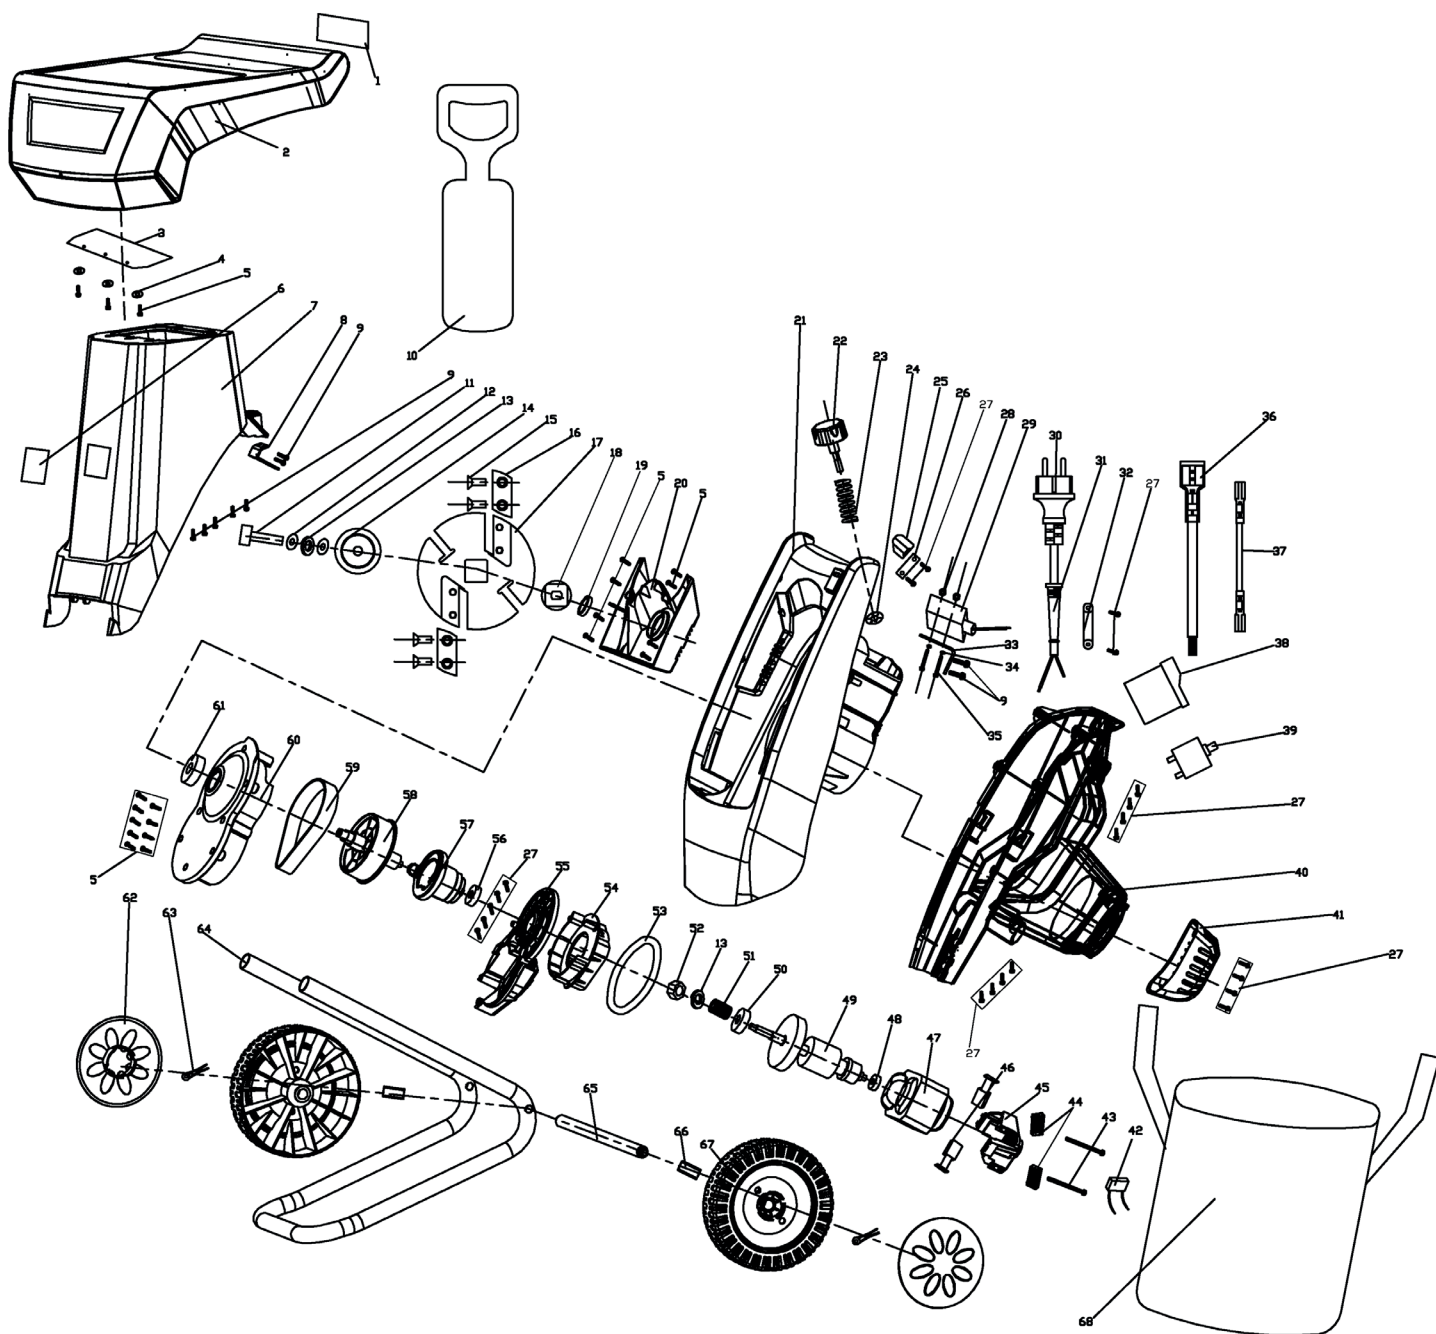

PT SE 24

ИЗМЕЛЬЧИТЕЛЬ ЭЛЕКТРИЧЕСКИЙ

АРТИКУЛ: 732 30 4620

EAN8 - 20084578

РЕЛИЗ: 04.2019

ДЕТАЛИРОВКА ИЗДЕЛИЯ

PATRIOT

www.onlypatriot.com

#	АРТИКУЛ	ОПИСАНИЕ	КОЛ-ВО
1	011030145	Наклейка предупреждения	1
2	011030144	Загрузочная воронка	1
3	011030146	Защитная пластина	1
4	011030147	Шайба Ф4	3
5	011030148	Саморез ST4x18	20
6	011030149	Наклейка модели	1
7	011030150	Верхняя часть корпуса	1
8	011030151	Кронштейн выключателя	1
9	011030152	Саморез ST5x20	9
10	011030153	Лопатка прочистки загрузочной воронки	1
11	011030154	Болт режущей головки М8х30	1
12	011030155	Шайба Ф8хФ8,5х1	2

#	АРТИКУЛ	ОПИСАНИЕ	КОЛ-ВО
61	011030204	Подшипник 6003	1
62	011030205	Колпак колеса	2
63	011030206	Шплинт колеса	2
64	011030207	Опорная стойка	1
65	011030208	Колесная ось	1
66	011030209	Втулка колеса	2
67	011030210	Колесо	2
68	011030211	Мешок для опилок	1